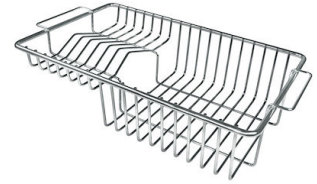

VASCA A RAGGIO STRETTO

Vasche con forme squadrate dal design moderno e con aumentata capienza. Per un'estetica minimal coniugata con la massima praticità.

VASCA PROFONDA

Vasche che raggiungono una profondità importante, oltre i 20 cm, grazie alla evoluta tecnologia produttiva, che offrono grande capienza e praticità in tutte le operazioni di lavaggio.

Dotazioni standard Ganci di fissaggio, guarnizione, piletta, troppo-pieno e sifone, Imballo in scatola

Fori Mixer 1 foro di serie - 2° e 3° su richiesta

Foro incasso 840 x 480 mm

Gocciolatoio No

Larghezza 87 cm

Misura vasca 710x400mm

Numero vasche 1 vasca

Piletta Piletta 3,5"

DATI TECNICI

ACCESSORI OPZIONALI

Cestello inox
8612 000

Cestello portapiatti inox
8100 303
* solo in abbinamento con l'accessorio
8644 101

Cestello portapiatti inox
8100 201

Tagliere in cristallo
8631 300

Tagliere in HPDE
8657 001

Tagliere Twin in HDPE
8644 101

Vaschetta bianca
8153 100

**Kit grattugia con supporto per
anello e vassoio di raccolta alimenti**
8159 101
* solo in abbinamento con l'accessorio
8644 101