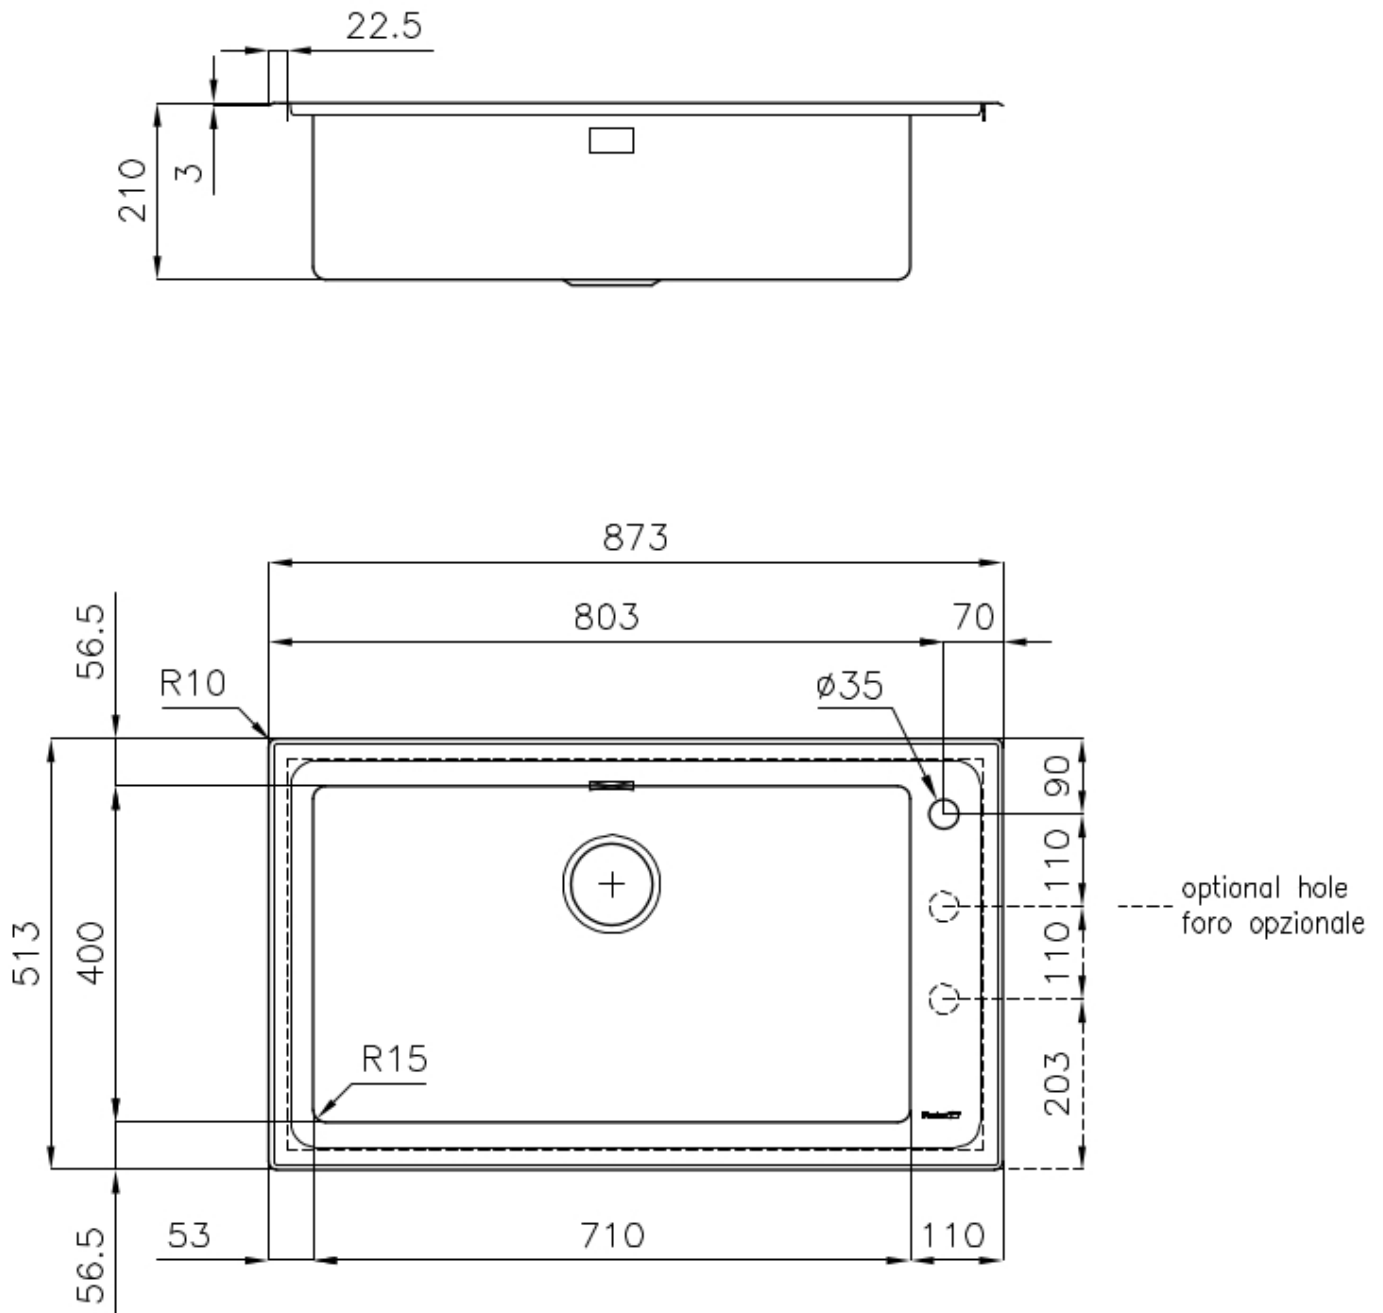

DETTAGLI

Bordo Installazione

Semifilo

Finitura Spazzolato Foster

Materiale Acciaio inox AISI 304

Texture Spazzolato

Base 80 cm

Dimensioni 873x513 mm

Dotazioni standard Ganci di fissaggio, guarnizione, piletta, troppo-pieno e sifone, Imballo in scatola

Fori Mixer 1 foro di serie - 2° e 3° su richiesta

Foro incasso 840 x 480 mm

Gocciolatoio No

Larghezza 87 cm

Misura vasca 710x400mm

Numero vasche 1 vasca

Piletta Piletta 3,5"

DATI TECNICI

ACCESSORI OPZIONALI

Cestello inox
8612 000

Cestello portapiatti inox
8100 303
* solo in abbinamento con l'accessorio
8644 101

Cestello portapiatti inox
8100 201