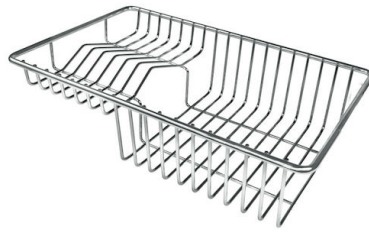

VASCA A RAGGIO STRETTO

Vasche con forme squadrate dal design moderno e con aumentata capienza. Per un'estetica minimal coniugata con la massima praticità.

VASCA PROFONDA

Vasche che raggiungono una profondità importante, oltre i 20 cm, grazie alla evoluta tecnologia produttiva, che offrono grande capienza e praticità in tutte le operazioni di lavaggio.

Dotazioni standard Ganci di fissaggio, guarnizione, piletta, troppo-pieno e sifone, Imballo in scatola

Fori Mixer 1 foro di serie - 2° e 3° su richiesta

Foro incasso 840 x 480 mm

Gocciolatoio No

Larghezza 87 cm

Misura vasca 710x400mm

Numero vasche 1 vasca

Piletta Piletta 3,5"

DATI TECNICI

ACCESSORI OPZIONALI

Cestello inox
8612 000

Cestello portapiatti inox
8100 303
* solo in abbinamento con l'accessorio
8644 101

Cestello portapiatti inox
8100 201

Tagliere in cristallo
8631 300

Tagliere in HPDE
8657 001

Tagliere Twin in HDPE
8644 101

Vaschetta bianca
8153 100

**Kit grattugia con supporto per
anello e vassoio di raccolta alimenti**
8159 101
* solo in abbinamento con l'accessorio
8644 101